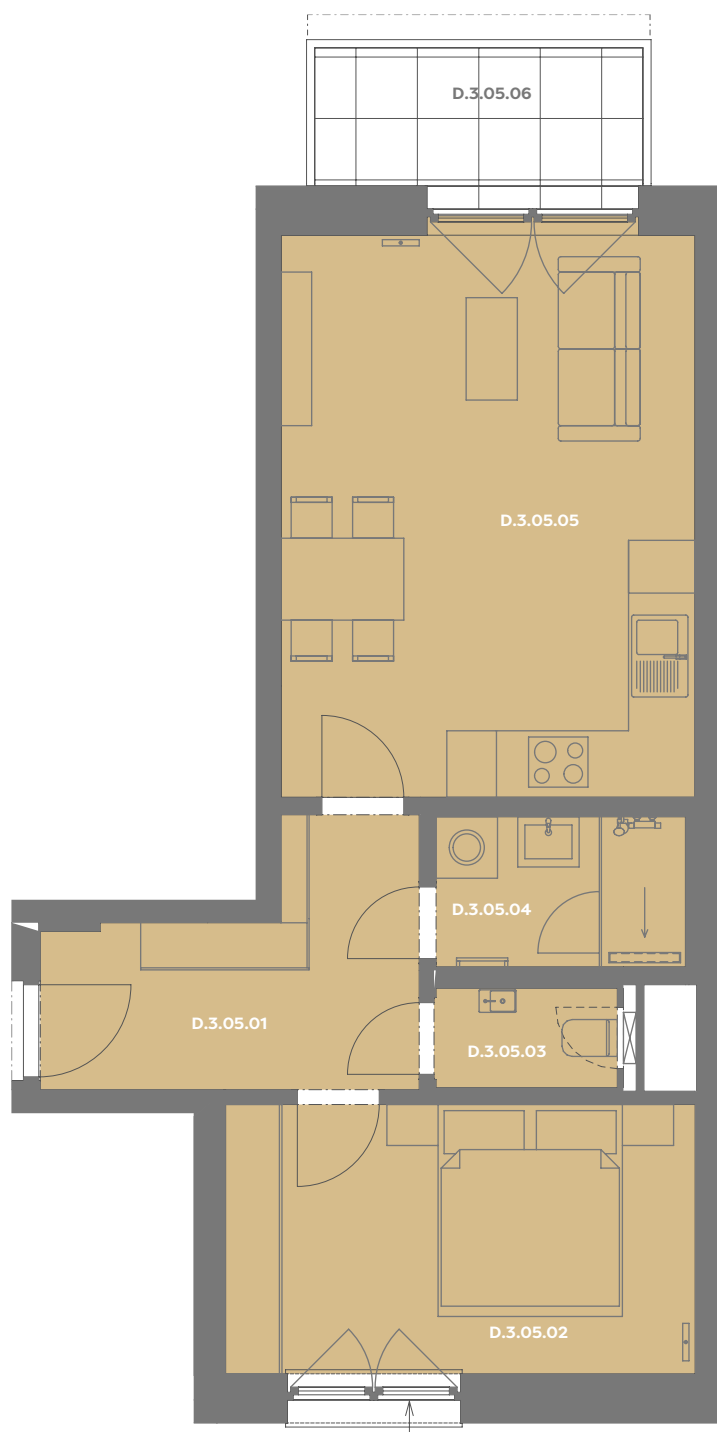

# Byt D\_3.05

2+kk

Dios

Budova **D**

Patro **3.np**

Energetický štítek budovy **B**

Budova

Umístění na patře

D.3.05.01 CHODBA **7,41 m<sup>2</sup>**

D.3.05.02 LOŽNICE **12,06 m<sup>2</sup>**

D.3.05.03 WC **1,73 m<sup>2</sup>**

D.3.05.04 KOUPELNA **3,57 m<sup>2</sup>**

D.3.05.05 OBÝVACÍ POKOJ+KK **22,61 m<sup>2</sup>**

**Užitná plocha 47,47 m<sup>2</sup>**

**Plocha příček 2,26 m<sup>2</sup>**

**Plocha dle nařízení vlády 49,73 m<sup>2</sup>**

D.3.05.06 BALKÓN **4,78 m<sup>2</sup>**