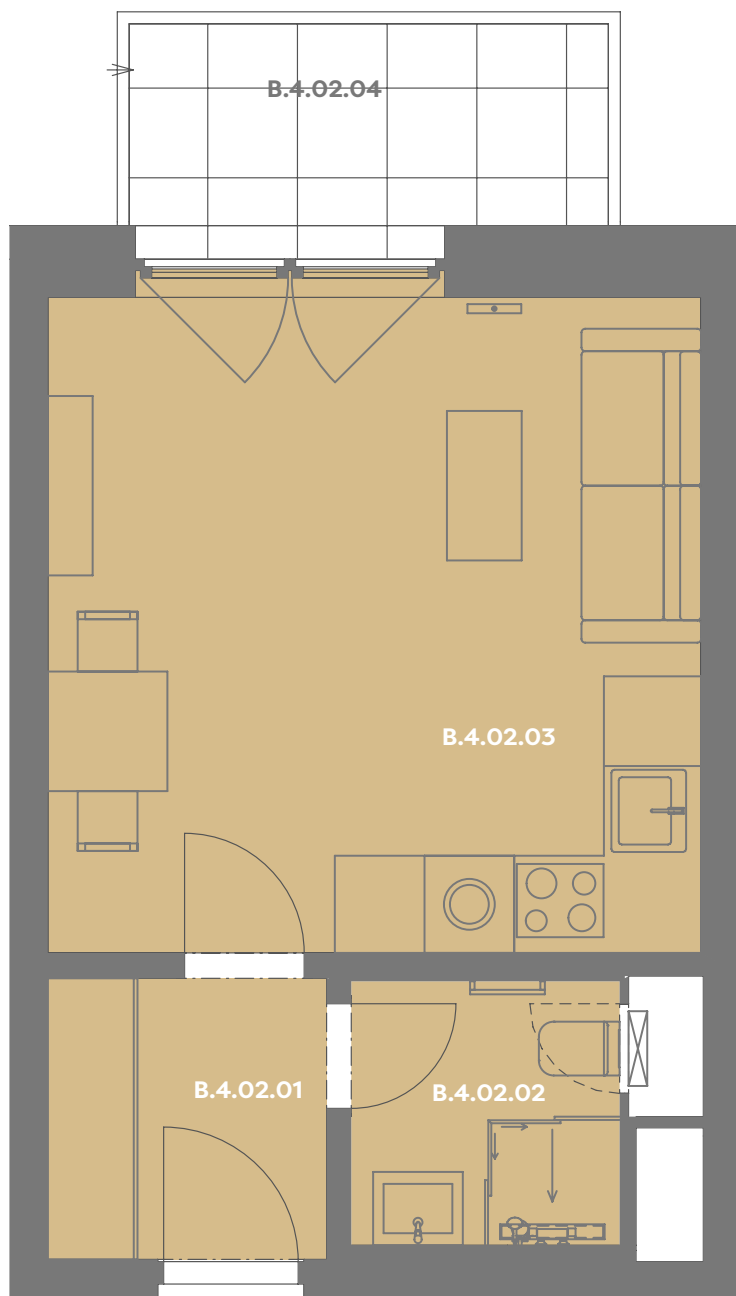

# Byt B\_4.02

1+kk

Dios

Budova **B**

Patro **4.np**

Energetický štítek budovy **B**

Budova

Umístění na patře

B.4.02.01 CHODBA **3,51 m<sup>2</sup>**

B.4.02.02 KOUPELNA **3,17 m<sup>2</sup>**

B.4.02.03 OBÝVACÍ POKOJ+KK **19,56 m<sup>2</sup>**

**Užitná plocha 26,17 m<sup>2</sup>**

**Plocha příček 1,48 m<sup>2</sup>**

**Plocha dle nařízení vlády 27,65 m<sup>2</sup>**

B.4.02.04 BALKÓN **4,78 m<sup>2</sup>**