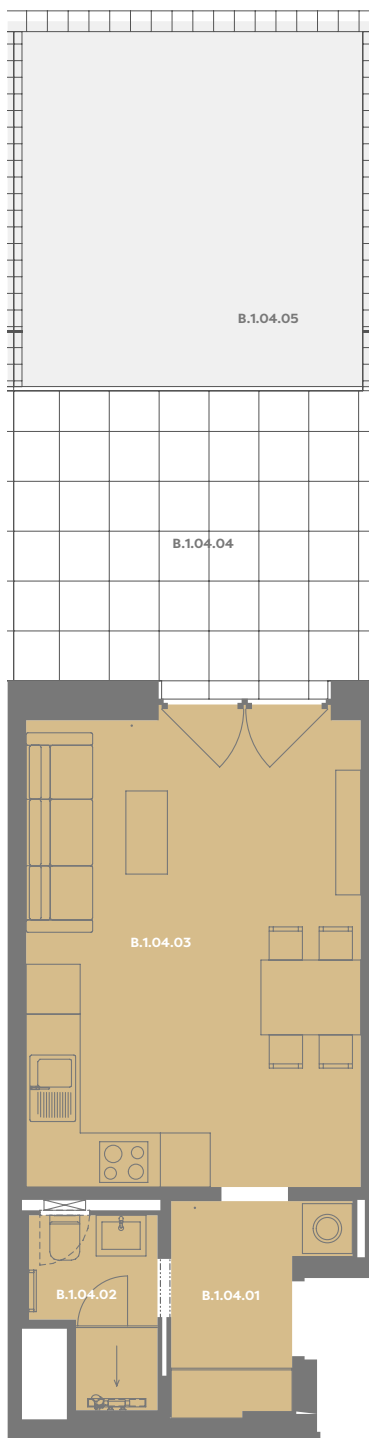

Byt B_1.04

1+kk

Dios

Budova **B**

Patro **1.np**

Energetický štítek budovy **B**

Budova

Umístění na patře

B.1.04.01 CHODBA **4,23 m²**

B.1.04.02 KOUPELNA **3,01 m²**

B.1.04.03 OBÝVACÍ POKOJ+KK **22,97 m²**

Užitná plocha 30,24 m²

Plocha příček 1,28 m²

Plocha dle nařízení vlády 31,52 m²

B.1.04.04 TERASA **15,64 m²**

B.1.04.05 ZAHRÁDKA **18,9 m²**