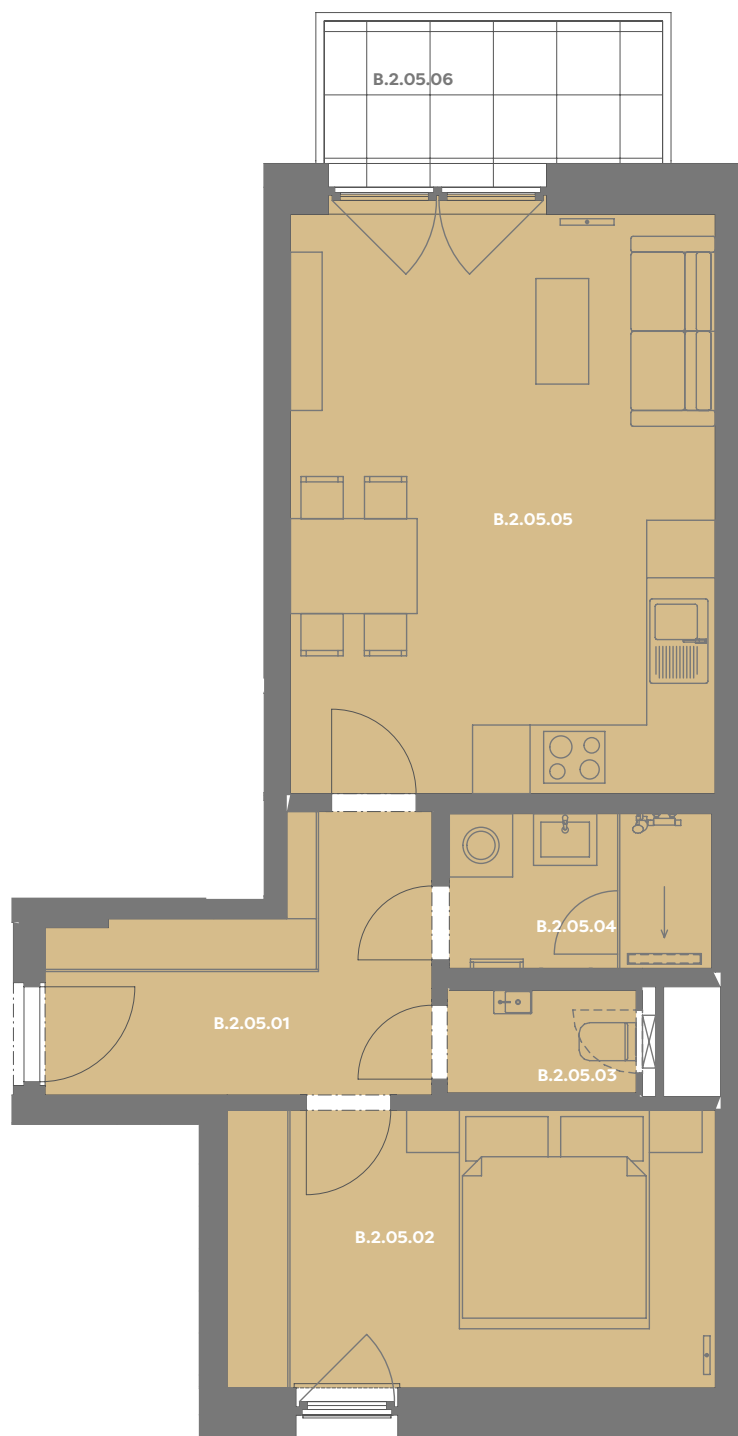

Byt B_2.05

2+kk

Dios

Budova B

Patro 2.np

Energetický štítek budovy **B**

Budova

Umístění na patře

B.2.05.01 CHODBA 7,46 m²

B.2.05.02 LOŽNICE 12,16 m²

B.2.05.03 WC 1,74 m²

B.2.05.04 KOUPELNA 3,64 m²

B.2.05.05 OBÝVACÍ POKOJ+KK 22,5 m²

Užitná plocha 47,49 m²

Plocha příček 2,24 m²

Plocha dle nařízení vlády 49,73 m²

B.2.05.06 BALKÓN 4,78 m²