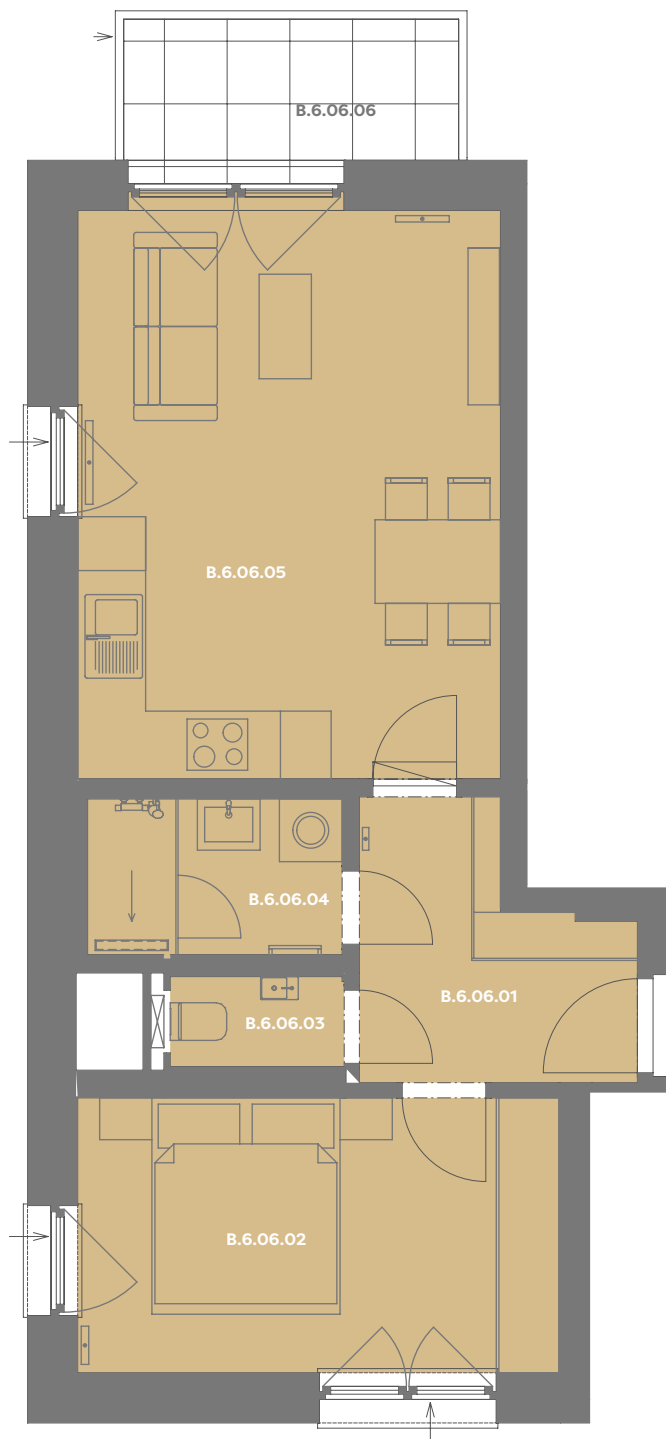

# Byt B\_6.06

2+kk

Dios

Budova **B**

Patro **6.np**

Energetický štítek budovy **B**

Budova

Umístění na patře

B.6.06.01 CHODBA **5,78 m<sup>2</sup>**

B.6.06.02 LOŽNICE **12,11 m<sup>2</sup>**

B.6.06.03 WC **1,43 m<sup>2</sup>**

B.6.06.04 KOUPELNA **3,63 m<sup>2</sup>**

B.6.06.05 OBÝVACÍ POKOJ+KK **22,4 m<sup>2</sup>**

**Užitná plocha 45,44 m<sup>2</sup>**

**Plocha příček 2,44 m<sup>2</sup>**

**Plocha dle nařízení vlády 47,88 m<sup>2</sup>**

B.6.06.06 BALKÓN **4,78 m<sup>2</sup>**