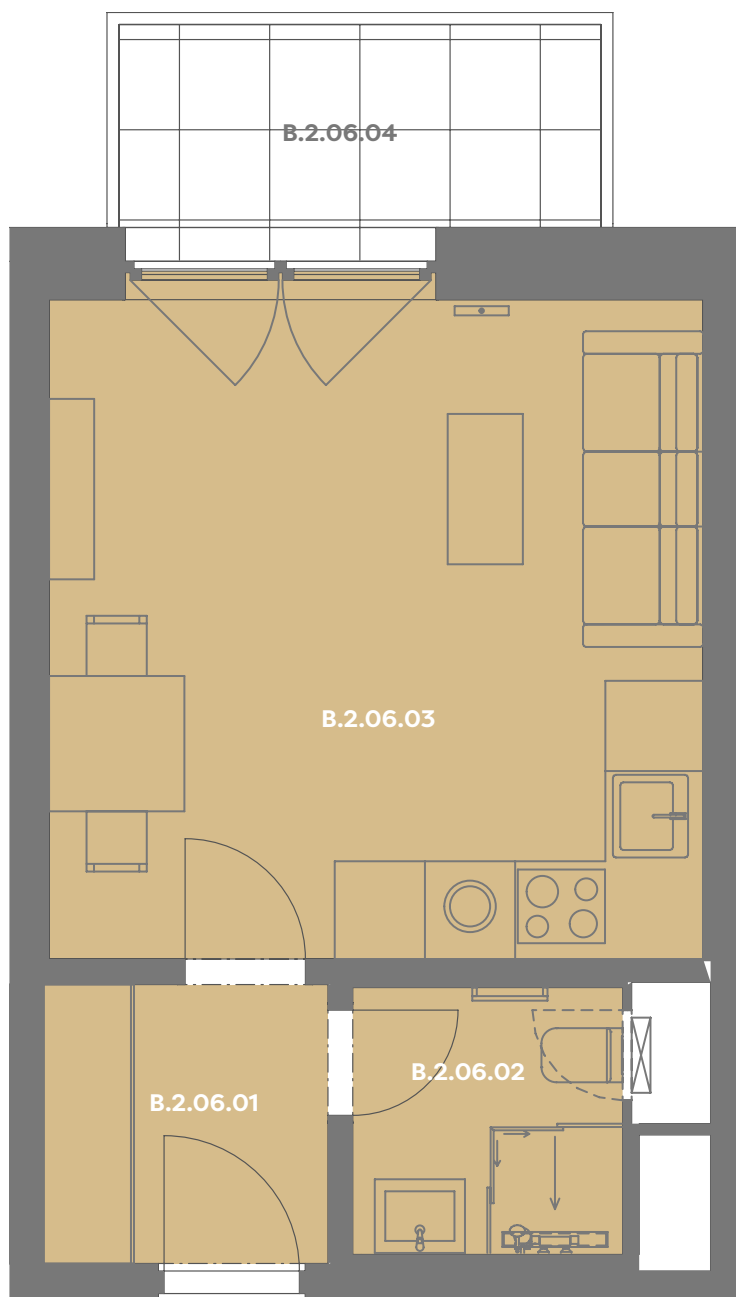

Byt B_2.06

1+kk

Dios

Budova **B**

Patro **2.np**

Energetický štítek budovy **B**

Budova

Umístění na patře

B.2.06.01 CHODBA **3,51 m²**

B.2.06.02 KOUPELNA **3,19 m²**

B.2.06.03 OBÝVACÍ POKOJ+KK **19,47 m²**

Užitná plocha 26,17 m²

Plocha příček 1,48 m²

Plocha dle nařízení vlády 27,65 m²

B.2.06.04 BALKÓN **4,78 m²**