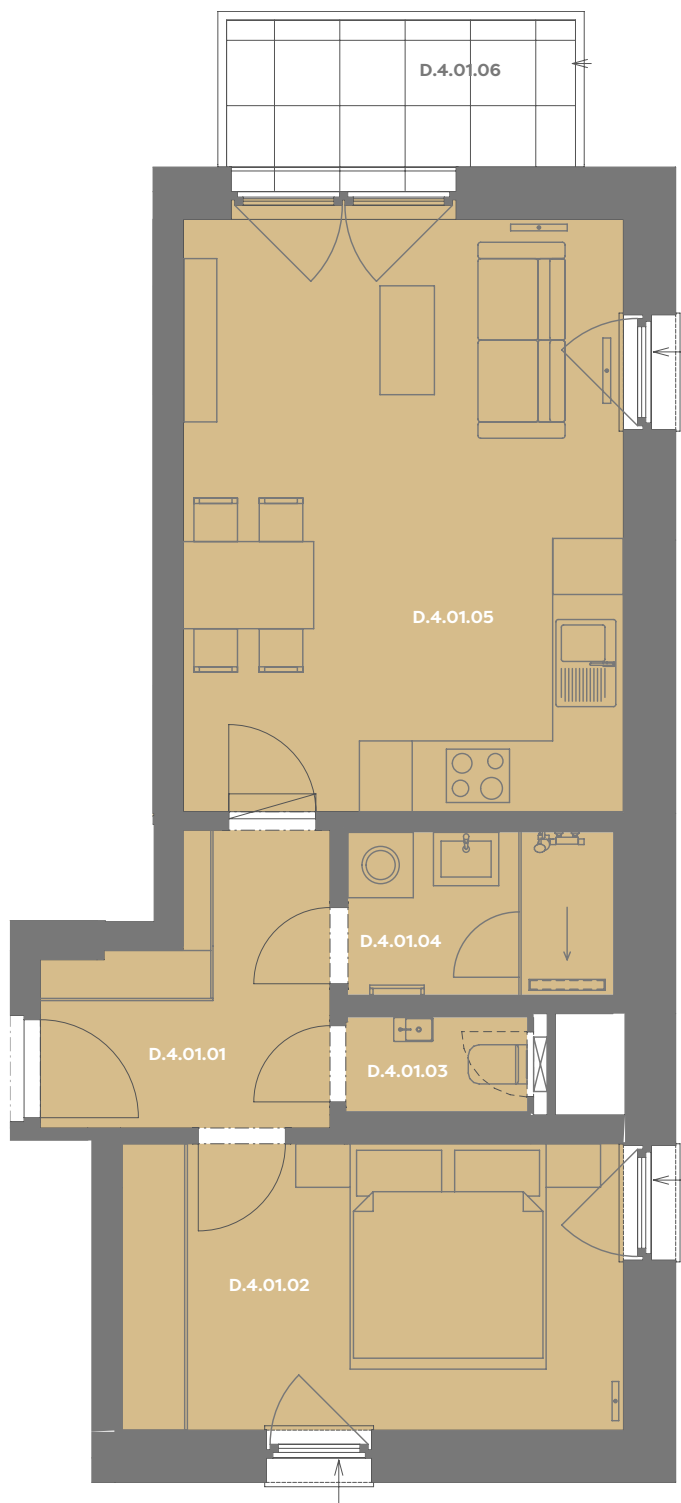

# Byt D\_4.01

2+kk

Dios

Budova **D**

Patro **4.np**

Energetický štítek budovy **B**

Budova

Umístění na patře

D.4.01.01 CHODBA **5,78 m<sup>2</sup>**

D.4.01.02 LOŽNICE **12,11 m<sup>2</sup>**

D.4.01.03 WC **1,43 m<sup>2</sup>**

D.4.01.04 KOUPELNA **3,63 m<sup>2</sup>**

D.4.01.05 OBÝVACÍ POKOJ+KK **22,4 m<sup>2</sup>**

**Užitná plocha 45,21 m<sup>2</sup>**

**Plocha příček 2,42 m<sup>2</sup>**

**Plocha dle nařízení vlády 47,63 m<sup>2</sup>**

D.4.01.06 BALKÓN **4,78 m<sup>2</sup>**