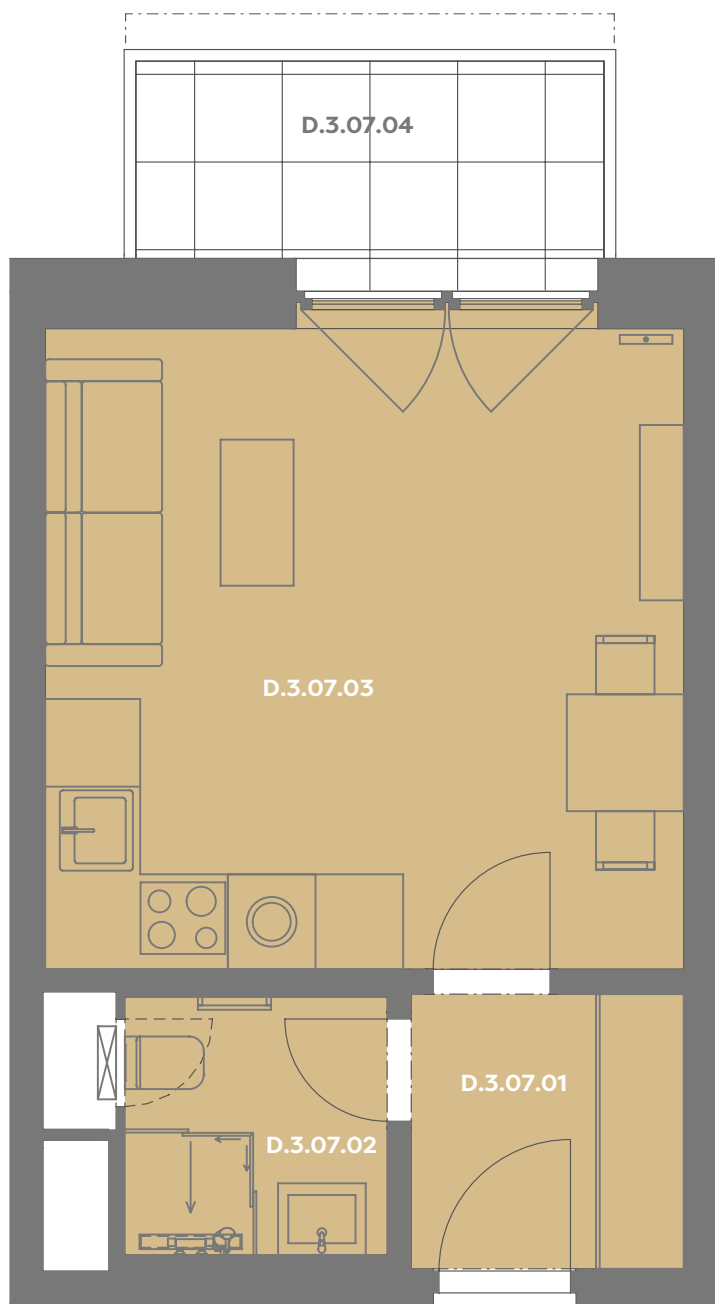

Byt D_3.07

1+kk

Dios

Budova **D**

Patro **3.np**

Energetický štítek budovy **B**

Budova

Umístění na patře

D.3.07.01 CHODBA **3,51 m²**

D.3.07.02 KOUPELNA **3,17 m²**

D.3.07.03 OBÝVACÍ POKOJ+KK **19,56 m²**

Užitná plocha 26,14 m²

Plocha příček 1,51 m²

Plocha dle nařízení vlády 27,65 m²

D.3.07.04 BALKÓN **4,78 m²**