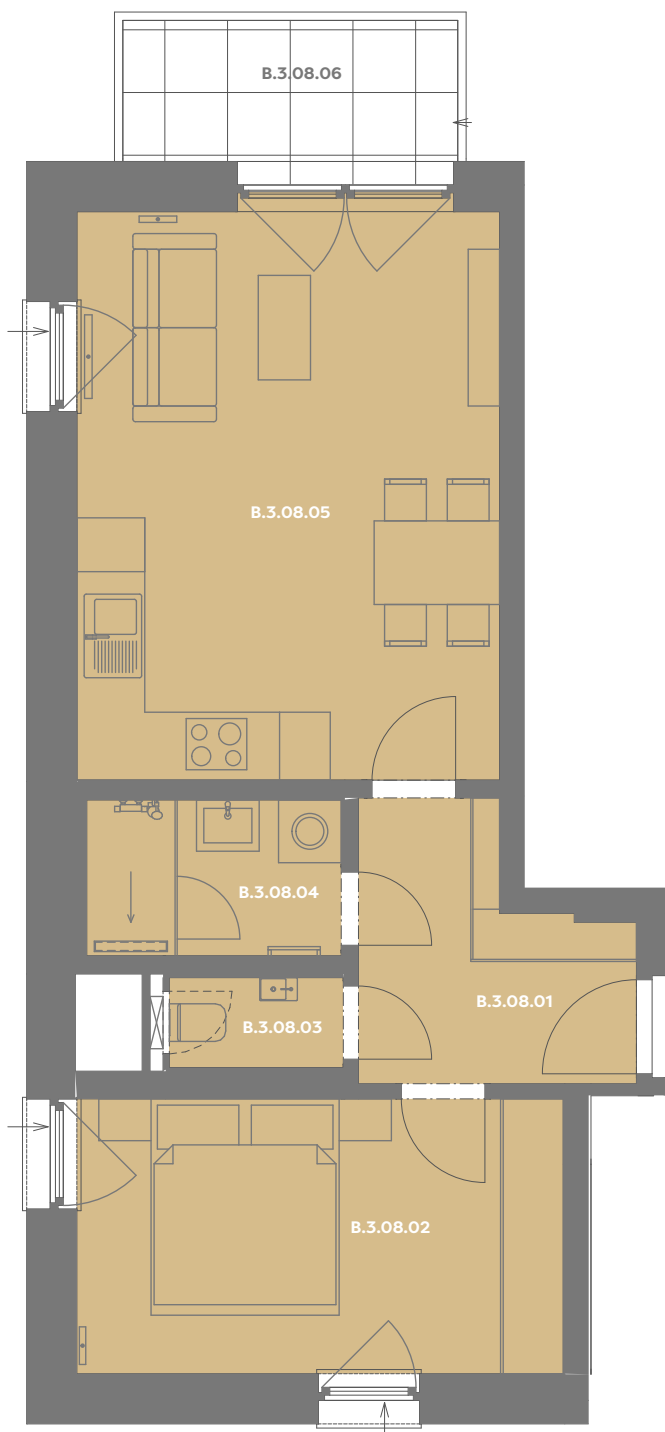

# Byt B\_3.08

2+kk

Dios

Budova **B**

Patro **3.np**

Energetický štítek budovy **B**

Budova

Umístění na patře

B.3.08.01 CHODBA **5,78 m<sup>2</sup>**

B.3.08.02 LOŽNICE **12,24 m<sup>2</sup>**

B.3.08.03 WC **1,43 m<sup>2</sup>**

B.3.08.04 KOUPELNA **3,63 m<sup>2</sup>**

B.3.08.05 OBÝVACÍ POKOJ+KK **22,4 m<sup>2</sup>**

**Užitná plocha 45,46 m<sup>2</sup>**

**Plocha příček 2,42 m<sup>2</sup>**

**Plocha dle nařízení vlády 47,88 m<sup>2</sup>**

B.3.08.06 BALKÓN **4,78 m<sup>2</sup>**