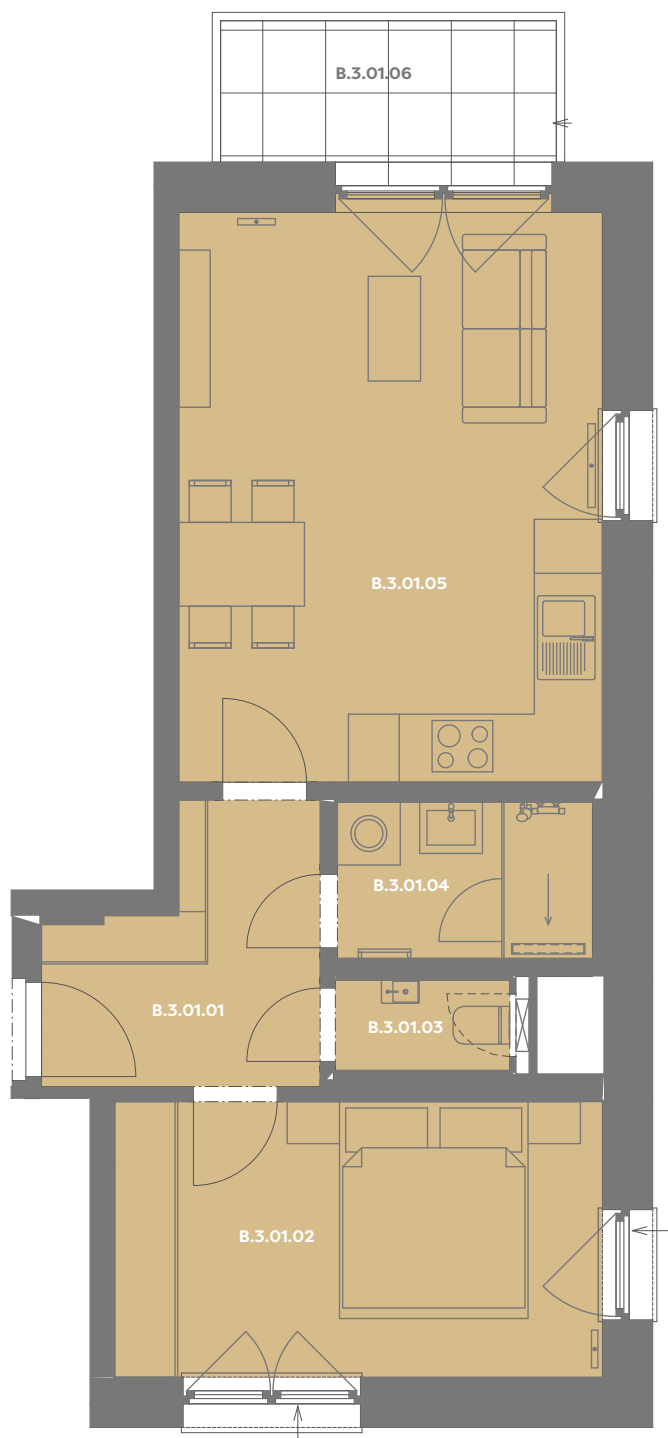

# Byt B\_3.01

2+kk

Dios

Budova **B**

Patro **3.np**

Energetický štítek budovy **B**

Budova

Umístění na patře

B.3.01.01 CHODBA **5,78 m<sup>2</sup>**

B.3.01.02 LOŽNICE **12,24 m<sup>2</sup>**

B.3.01.03 WC **1,43 m<sup>2</sup>**

B.3.01.04 KOUPELNA **3,63 m<sup>2</sup>**

B.3.01.05 OBÝVACÍ POKOJ+KK **22,4 m<sup>2</sup>**

**Užitná plocha 45,5 m<sup>2</sup>**

**Plocha příček 2,38 m<sup>2</sup>**

**Plocha dle nařízení vlády 47,88 m<sup>2</sup>**

B.3.01.06 BALKÓN **4,78 m<sup>2</sup>**