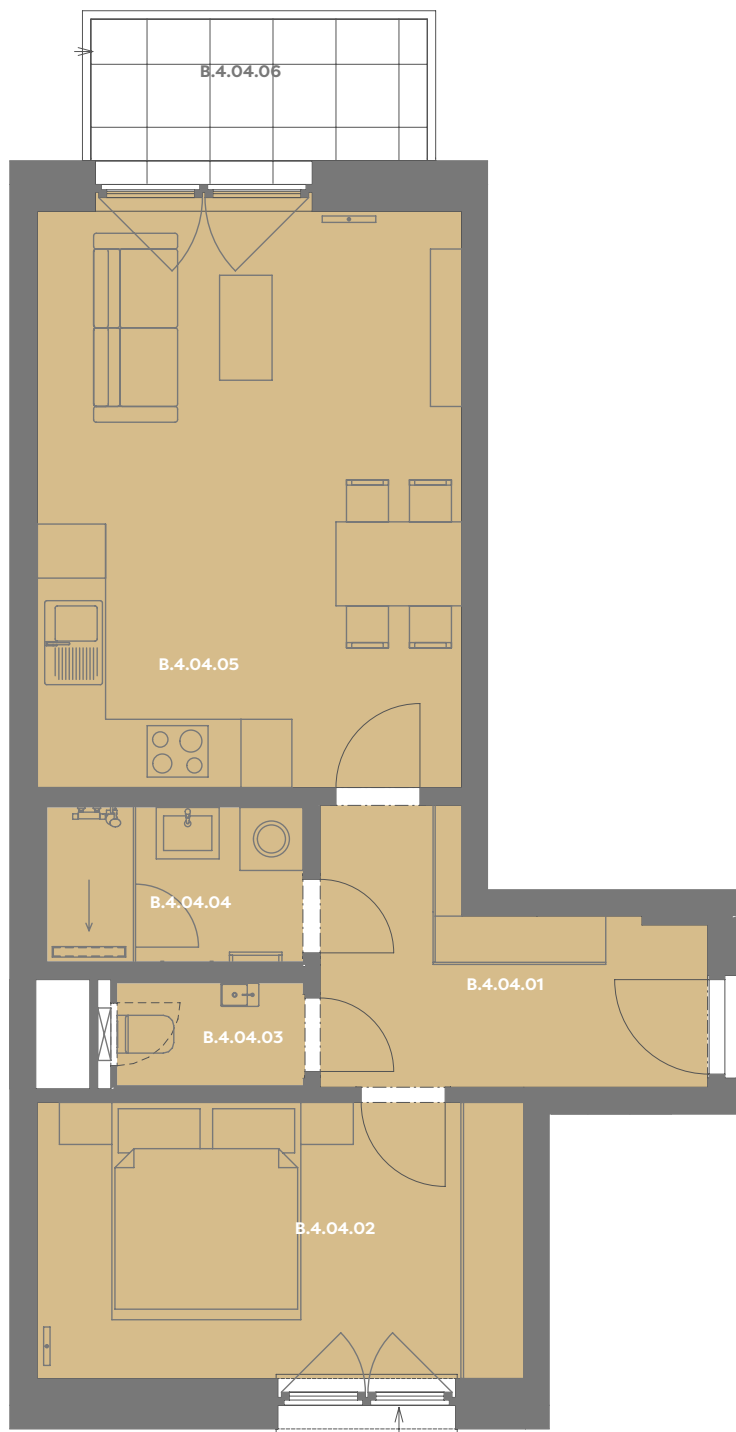

Byt B_5.04

2+kk

Dios

Budova **B**

Patro **5.np**

Energetický štítek budovy **B**

Budova

Umístění na patře

B.5.04.01 CHODBA **7,39 m²**

B.5.04.02 LOŽNICE **12,06 m²**

B.5.04.03 WC **1,73 m²**

B.5.04.04 KOUPELNA **3,57 m²**

B.5.04.05 OBÝVACÍ POKOJ+KK **22,61 m²**

Užitná plocha 47,47 m²

Plocha příček 2,26 m²

Plocha dle nařízení vlády 49,73 m²

B.5.04.06 BALKÓN **4,78 m²**