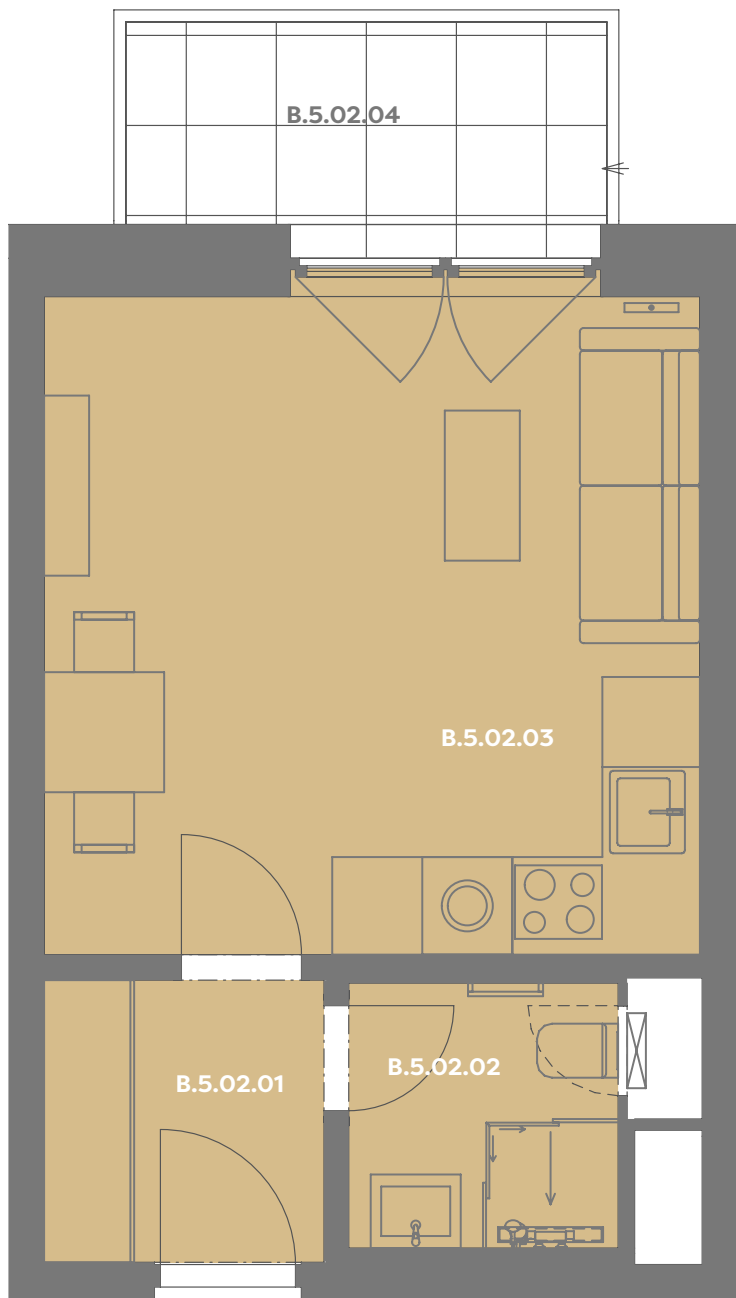

# Byt B\_5.02

1+kk

Dios

Budova **B**

Patro **5.np**

Energetický štítek budovy **B**

Budova

Umístění na patře

B.5.02.01 CHODBA **3,63 m<sup>2</sup>**

B.5.02.02 KOUPELNA **3,17 m<sup>2</sup>**

B.5.02.03 OBÝVACÍ POKOJ+KK **19,56 m<sup>2</sup>**

**Užitná plocha** **26,17 m<sup>2</sup>**

**Plocha příček** **1,48 m<sup>2</sup>**

**Plocha dle nařízení vlády** **27,65 m<sup>2</sup>**

B.5.02.04 BALKÓN **4,78 m<sup>2</sup>**