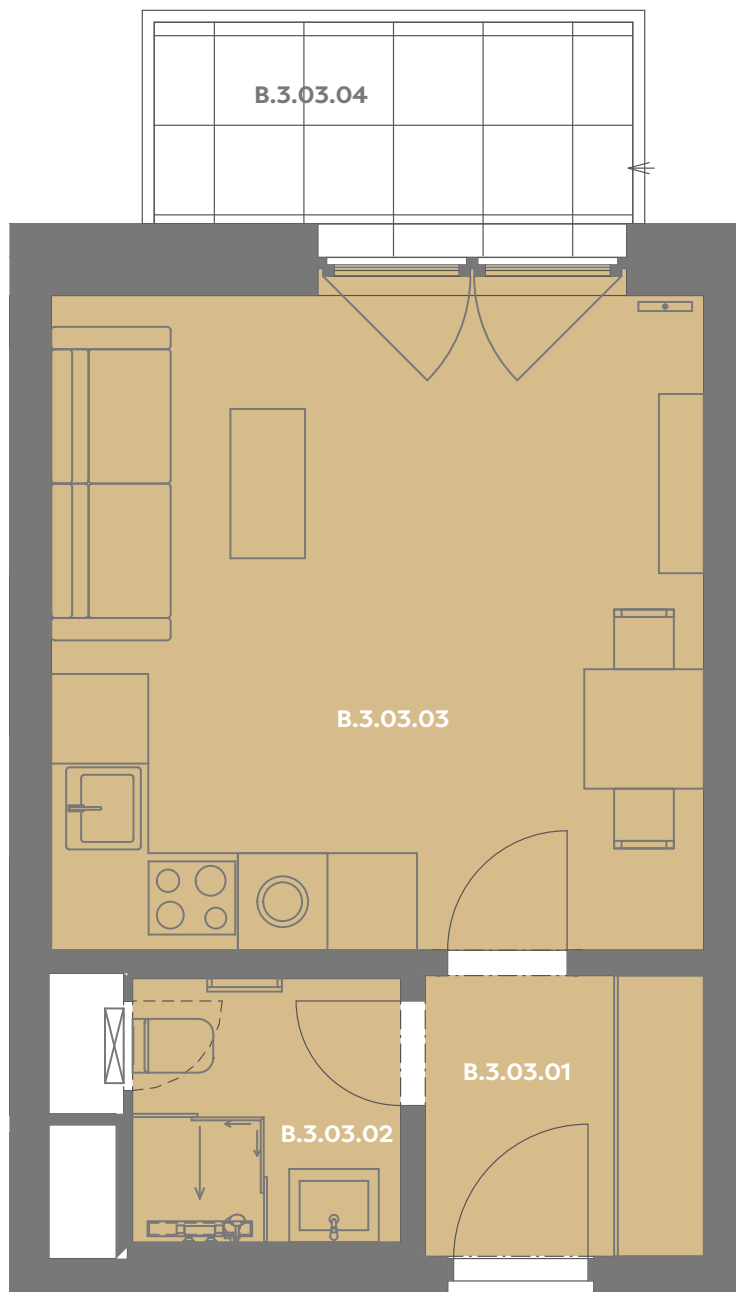

Byt B_3.03

1+kk

Dios

Budova **B**

Patro **3.np**

Energetický štítek budovy **B**

Budova

Umístění na patře

B.3.03.01 CHODBA **3,51 m²**

B.3.03.02 KOUPELNA **3,17 m²**

B.3.03.03 OBÝVACÍ POKOJ+KK **19,56 m²**

Užitná plocha 26,17 m²

Plocha příček 1,48 m²

Plocha dle nařízení vlády 27,65 m²

B.3.03.04 BALKÓN **4,78 m²**