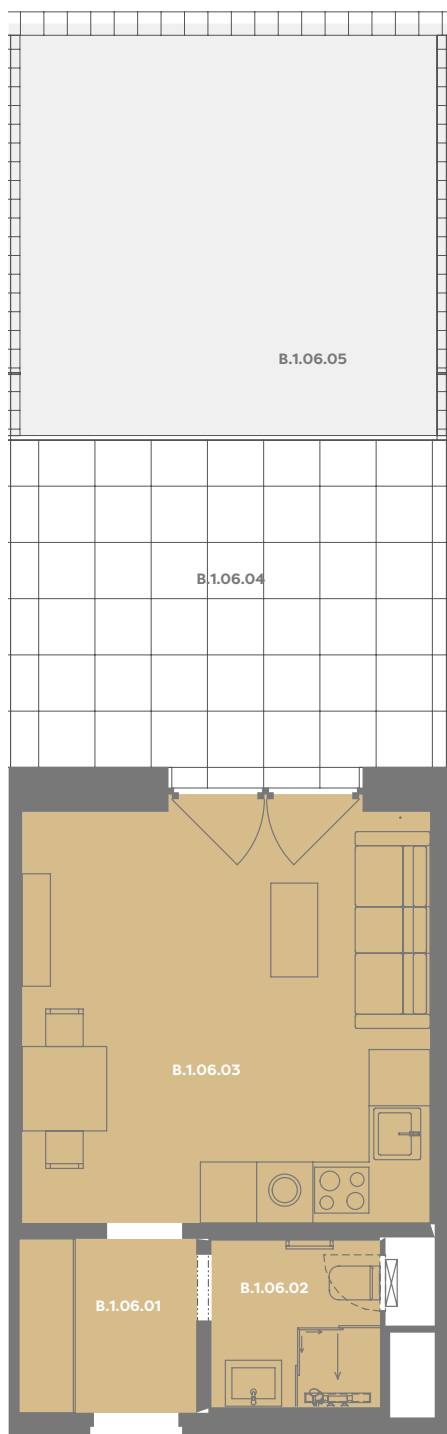

Byt B_1.06

1+kk

Dios

Budova **B**

Patro **1.np**

Energetický štítek budovy **B**

Budova

Umístění na patře

B.1.06.01 CHODBA **3,51 m²**

B.1.06.02 KOUPELNA **3,19 m²**

B.1.06.03 OBÝVACÍ POKOJ+KK **19,44 m²**

Užitná plocha 26,17 m²

Plocha příček 1,48 m²

Plocha dle nařízení vlády 27,65 m²

B.1.06.04 TERASA **16,87 m²**

B.1.06.05 ZAHŘÁDKA **20,44 m²**