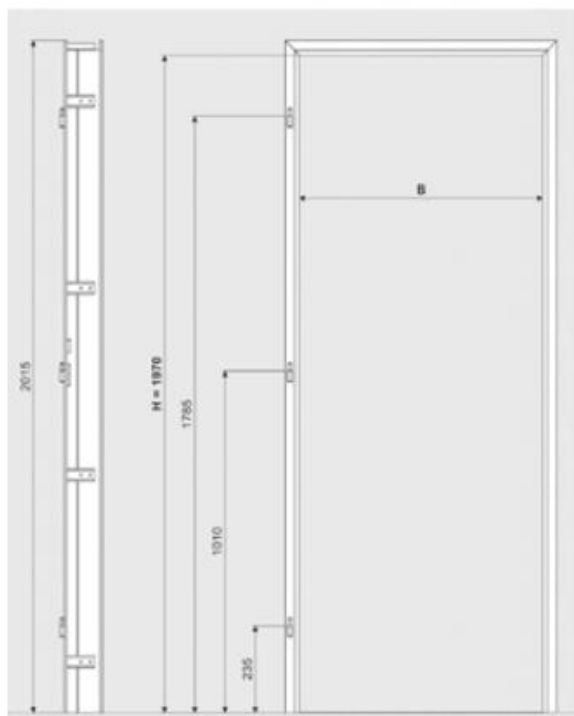

Vstupní dveře do BJ

Bezpečnostní protipožární dveře G07, RC2, Rw 32 dB, dekor lam CPL bílá W980 ST15, ocelová bezpečnostní zárubeň typ DZUP, v barvě RAL 9016 (pro dodatečnou montáž). Dveře s kukátkem bez jmenovky, bezpečnostní kování Rostex ASTRA, úprava vše nerez mat, bezpečnostní vložka FAB, práh BUK s těsněním.