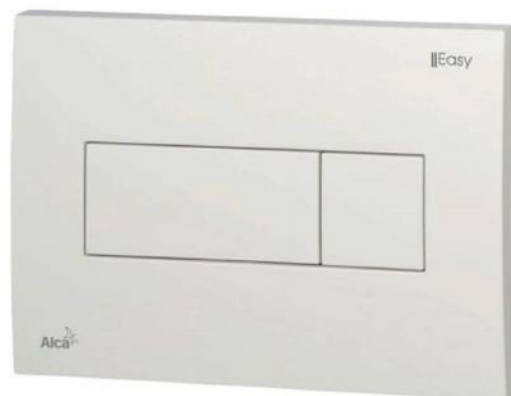

Série **Concept 100 New**

ilustrační obrázek

SPRCHOVÁ VANIČKA

concept

Sprchová vanička Concept 100 New | 90x90 cm

CONCEPT NEW sprchová vanička 900x900x30mm, extra plochá, čtvercová, litý mramor, bílá

PŘEDSTĚNOVÝ SYSTÉM

Předstěnový systém EASY NEW

EASY NEW SÁDROMODUL předstěnový systém 1,12m,
pro závěsné WC, suchá instalace

EASY EAT1.000 ovládací tlačítko pro dvě splachování, plast, bílá

UMYVADLOVÁ BATERIE

Umyvadlová baterie GROHE BAULOOP