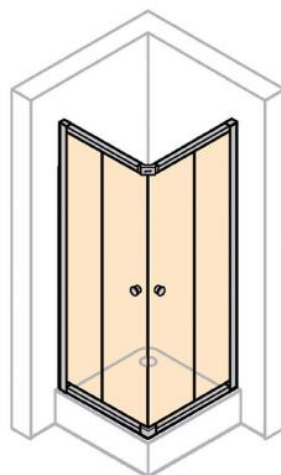

concept

Zástěna sprchová Concept 100 New

CONCEPT 100 NEW sprchové dveře 900x1900mm posuvné, 2-dílné, s pevným segmentem, stříbrná pololesklá/čiré sklo s AP

SPRCHOVÝ KOUT - B)

Zástěna sprchová Concept 100 New

Série **Concept 100 NEW**

SPRCHOVÝ KOUT - C)

concept

Rozměr | 90x90x190cm

CONCEPT 100 NEW sprchový kout 900x900x1900mm čtverec,
4 dílný, stříbrná pololesklá/čiré sklo s AP

Série **Concept 100 New**

SPRCHOVÝ KOUT - D)

concept

Zástěna sprchová Concept 100 New

CONCEPT 100 NEW sprchové dveře 1000x1900mm/900x1900mm posuvné, 2-dílné, s pevným segmentem, stříbrná matná/čiré sklo s AP

Série **Concept 100 New**

SPRCHOVÝ KOUT - E)