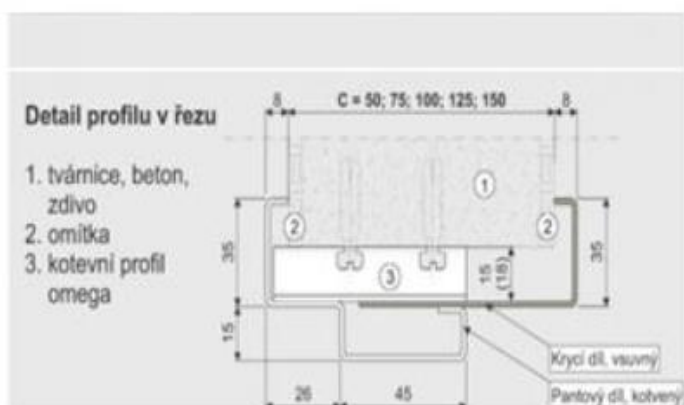

Ocelová bezpečnostní protipožární zárubeň pro dodatečnou montáž