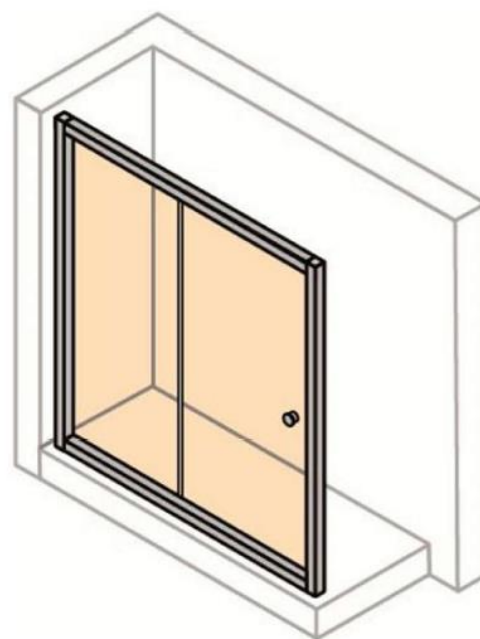

concept

Zástěna sprchová Concept 100 New

CONCEPT 100 NEW sprchové dveře 900x1900mm posuvné, 2-dílné, s pevným segmentem, stříbrná pololesklá/čiré sklo s AP

SPRCHOVÝ KOUT - B)

Zástěna sprchová Concept 100 New

Série **Concept 100 NEW**

SPRCHOVÝ KOUT - C)

concept

Rozměr | 90x90x190cm

CONCEPT 100 NEW sprchový kout 900x900x1900mm čtverec,
4 dílný, stříbrná pololesklá/čiré sklo s AP

Série **Concept 100 New**

SPRCHOVÝ KOUT - D)

concept

Zástěna sprchová Concept 100 New

CONCEPT 100 NEW sprchové dveře 1000x1900mm/900x1900mm posuvné, 2-dílné, s pevným segmentem, stříbrná matná/čiré sklo s AP

Série **Concept 100 New**

SPRCHOVÝ KOUT - E)

concept

Zástěna sprchová Concept 100 New

Concept 100 NEW Atyp, posuvné 1-dílné s pevným segmentem
1508x1900 mm stříbrná/čiré AP, byt 411 -

SPRCHOVÝ ŽLAB

Sprchový žlab

CONCEPT 100 LOW sprchový žlab 750 mm, do prostoru, boční odtok DN 40, bez roštu, PP/nerez ocel