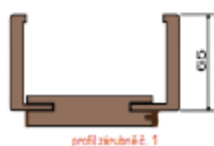

Dřevěná obložková zárubeň, profil č.1, spoj na pokos, límec zárubně 6,5 cm

Profil zárubně č. 1 je nejpoužívanějším provedením obložkové zárubně. Jeho výhodou je možnost provedení v nejširším výběru povrchových úprav (kromě laminátu 0,8 mm) a velmi příznivá cena.