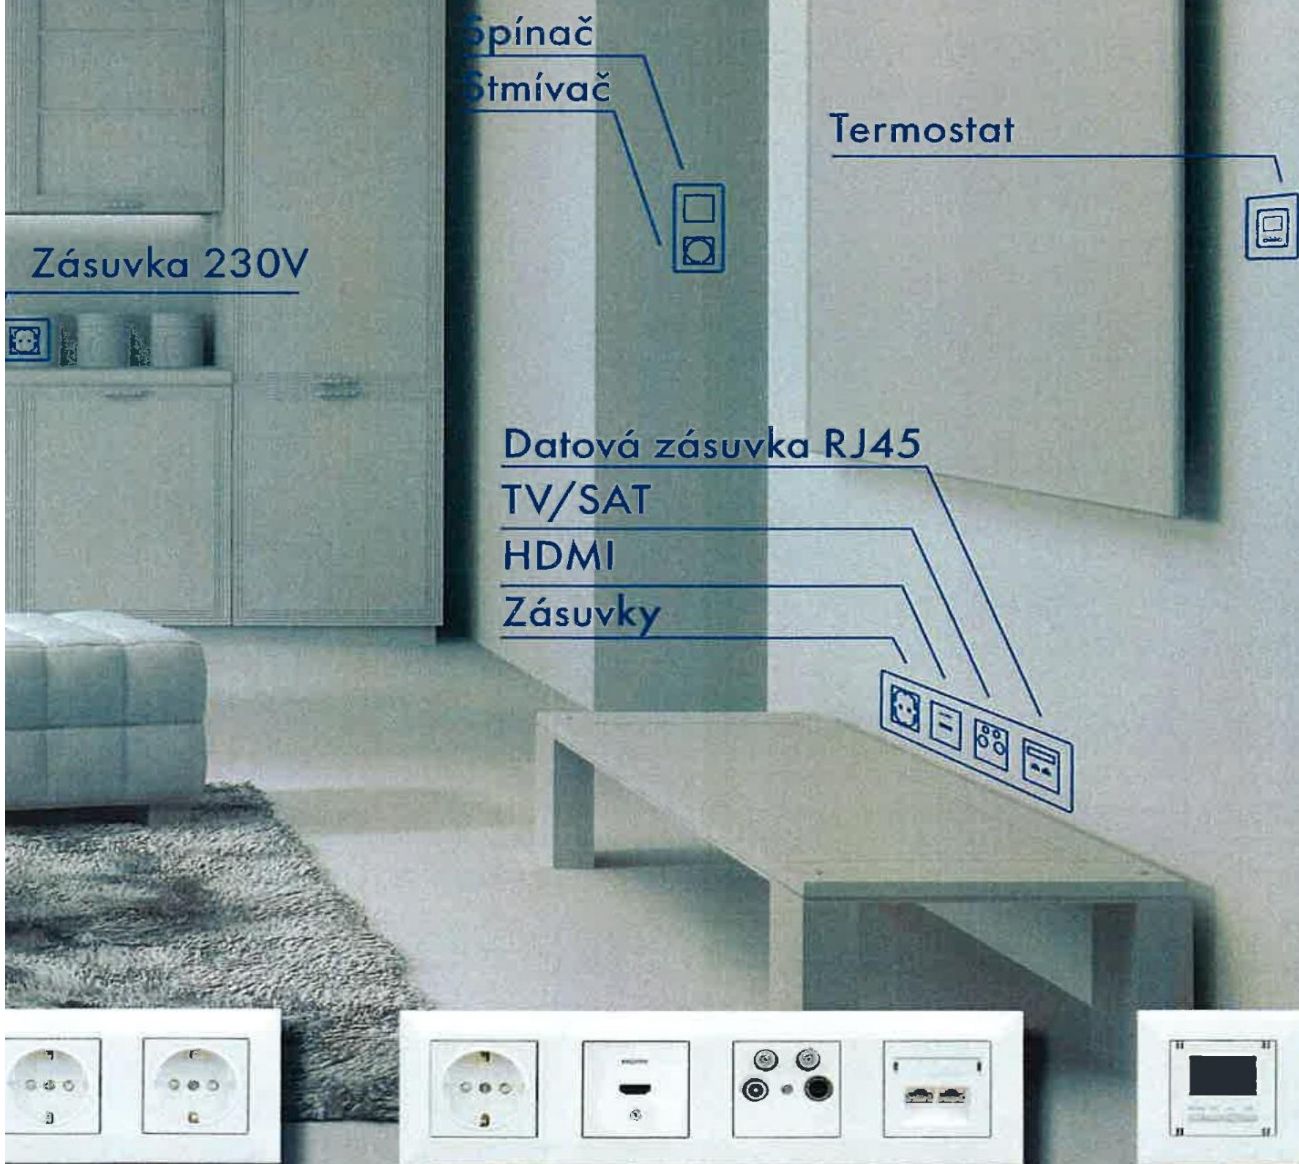

Design VISIO 50

Strana
5

Ukázka designu

Bílá

Mléčné sklo

Stříbrná

Antracit

■ Kompletní přístroje včetně rámečků a krytek