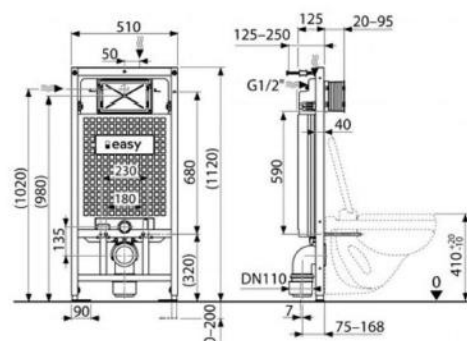

PŘEDSTĚNOVÝ SYSTÉM

Předstěnový systém EASY NEW

EASY NEW SÁDROMODUL předstěnový systém 1,12m,
pro závěsné WC, suchá instalace

EASY EAT1.000 ovládací tlačítko pro dvě splachování, plast, bílá