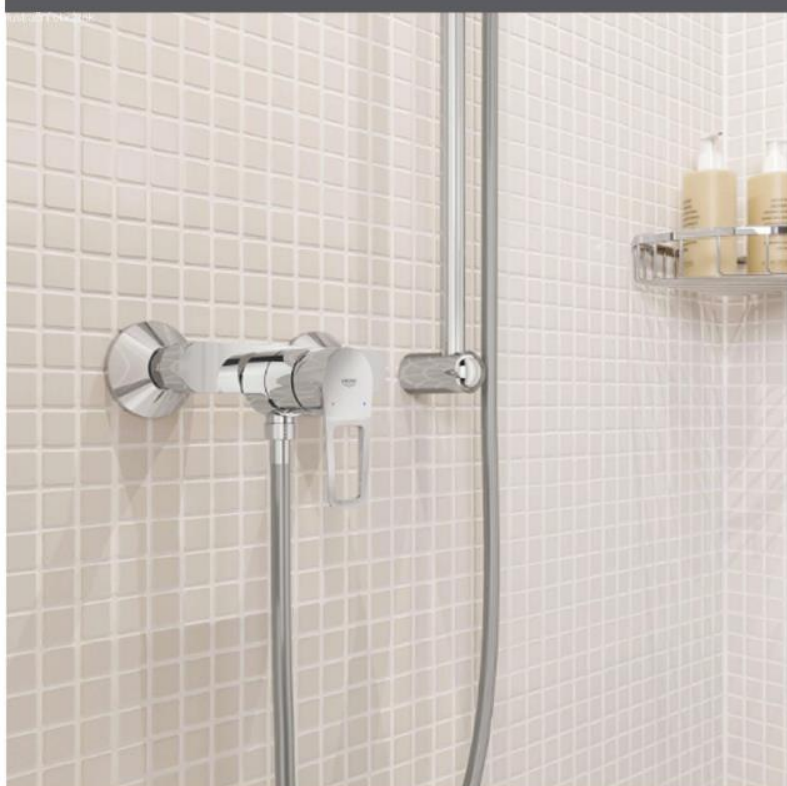

Předstěnový systém EASY NEW

EASY NEW SÁDROMODUL předstěnový systém 1,12m,
pro závěsné WC, suchá instalace

EASY EAT1.000 ovládací tlačítko pro dvě splachování, plast, bílá

UMYVADLOVÁ BATERIE

Umyvadlová baterie GROHE BAULOOP

GROHE BAULOOP umyvadlová stojánková baterie, s odtokovou soupravou, chrom

Série **Bauloop**

ilustrační obrázek

VANOVÁ BATERIE

Vanová baterie GROHE BAULOOP

GROHE BAULOOP vanová nástěnná baterie, s přepínačem, chrom
CONCEPT 100 ruční sprcha pr. 101 mm, s držákem a hadicí, chrom

BATERIE - SPRCHA

Sprchová baterie

GROHE BAULOOP sprchová baterie 150mm, nástěnná, páková, chrom

CONCEPT 100 set ruční sprcha pr. 101 mm, s nástěnnou tyčí a hadicí, chrom

Série **Concept 100 New**

SPRCHOVÝ KOUT - A)