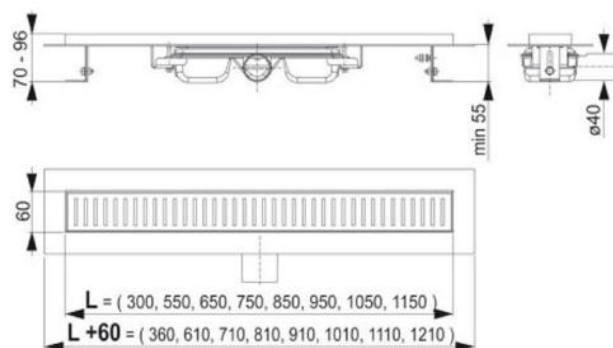

SPRCHOVÝ ŽLAB

Sprchový žlab

CONCEPT 100 LOW sprchový žlab 750 mm, do prostoru, boční odtok DN 40, bez roštu, PP/nerez ocel

CONCEPT 100 rošt pro podlahový žlab 744mm, perforovaný, kolmý, nerez mat