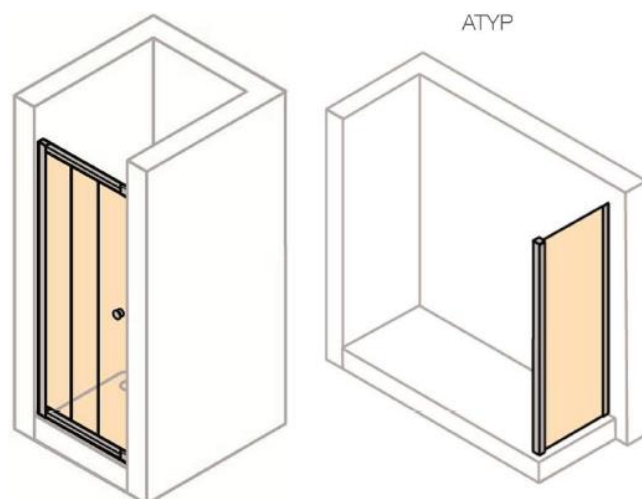

BATERIE - SPRCHA

Sprchová baterie

GROHE BAULOOP sprchová baterie 150mm, nástěnná, páková, chrom

CONCEPT 100 set ruční sprcha pr. 101 mm, s nástěnnou tyčí a hadicí, chrom

Série **Concept 100 New**

SPRCHOVÝ KOUT - A)

concept

Zástěna sprchová Concept 100 New

CONCEPT 100 NEW sprchové dveře 900x1900mm posuvné, 2-dílné, s pevným segmentem, stříbrná pololesklá/čiré sklo s AP

SPRCHOVÝ KOUT - B)

Zástěna sprchová Concept 100 New

CONCEPT 100 NEW sprchové dveře 900x1900mm posuvné, 2-dílné s pevným segmentem, stříbrná pololesklá/čiré sklo s AP

Concept 100 New atyp boční stěna 200x2000 mm byt 4302 stříbrná pololesklá/čiré AP - (NUTNO ZAMĚŘIT - ATYP 270MM)

Série **Concept 100 NEW**

SPRCHOVÝ KOUT - C)

concept

Rozměr | 90x90x190cm

CONCEPT 100 NEW sprchový kout 900x900x1900mm čtverec,
4 dílný, stříbrná pololesklá/čiré sklo s AP

Série **Concept 100 New**

SPRCHOVÝ KOUT - D)