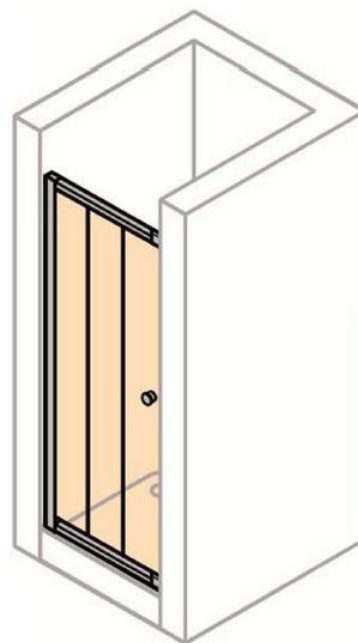

concept

Zástěna sprchová Concept 100 New

CONCEPT 100 NEW sprchové dveře 900x1900mm posuvné, 2-dílné, s pevným segmentem, stříbrná pololesklá/čiré sklo s AP

SPRCHOVÝ KOUT - B)

Zástěna sprchová Concept 100 New

Série **Concept 100 NEW**

SPRCHOVÝ KOUT - C)

concept

Rozměr | 90x90x190cm

CONCEPT 100 NEW sprchový kout 900x900x1900mm čtverec,
4 dílný, stříbrná pololesklá/čiré sklo s AP

Série **Concept 100 New**

SPRCHOVÝ KOUT - D)

concept

Zástěna sprchová Concept 100 New

CONCEPT 100 NEW sprchové dveře 1000x1900mm/900x1900mm posuvné, 2-dílné, s pevným segmentem, stříbrná matná/čiré sklo s AP

Série **Concept 100 New**

SPRCHOVÝ KOUT - E)

concept

Zástěna sprchová Concept 100 New

Concept 100 NEW Atyp, posuvné 1-dílné s pevným segmentem
1508x1900 mm stříbrná/čiré AP, byt 411 -

SPRCHOVÝ ŽLAB

Sprchový žlab

CONCEPT 100 LOW sprchový žlab 750 mm, do prostoru, boční odtok DN 40, bez roštu, PP/nerez ocel