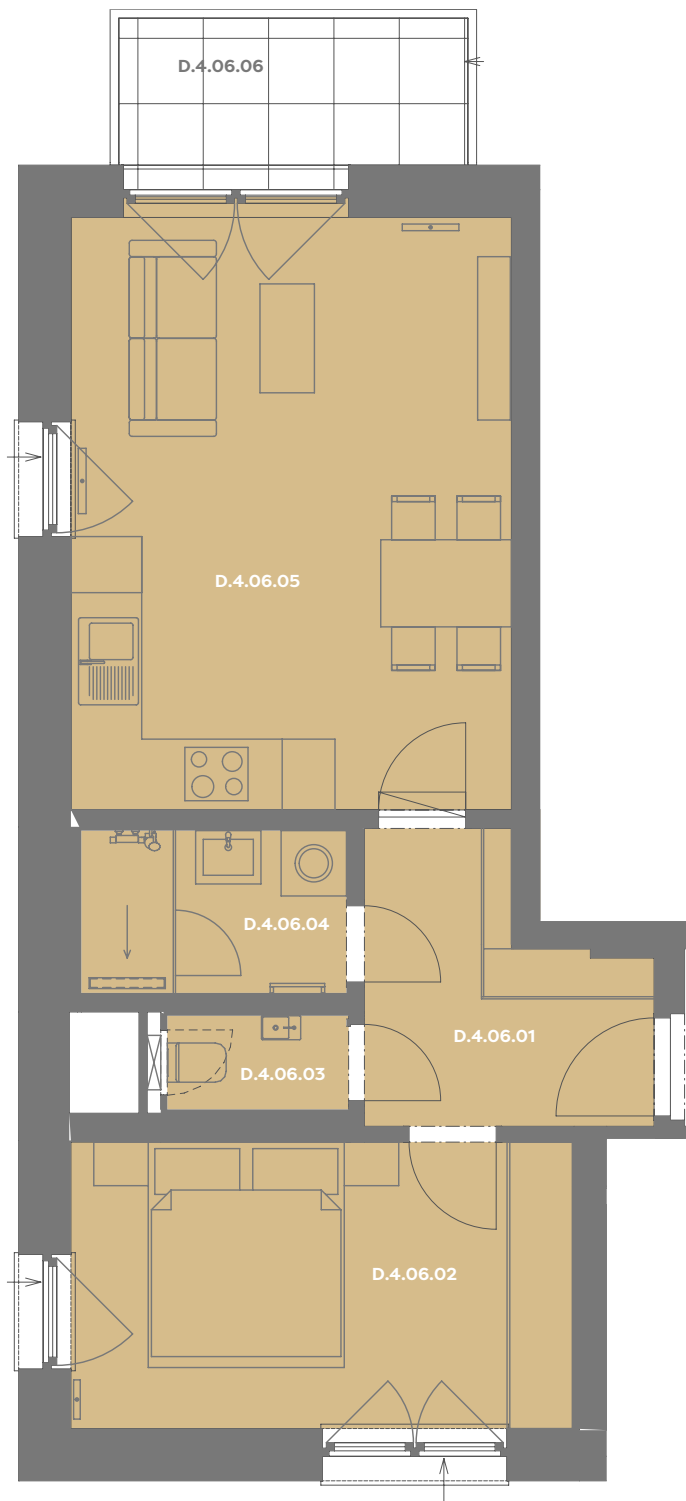

Byt D_4.06

2+kk

Dios

Budova **D**

Patro **4.np**

Energeticky štítek budovy **B**

Budova

Umístění na patře

D.4.06.01 CHODBA **5,78 m²**

D.4.06.02 LOŽNICE **12,11 m²**

D.4.06.03 WC **1,43 m²**

D.4.06.04 KOUPELNA **3,63 m²**

D.4.06.05 OBÝVACÍ POKOJ+KK **22,4 m²**

Užitná plocha 45,21 m²

Plocha příček 2,42 m²

Plocha dle nařízení vlády 47,63 m²

D.4.06.06 BALKÓN **4,78 m²**