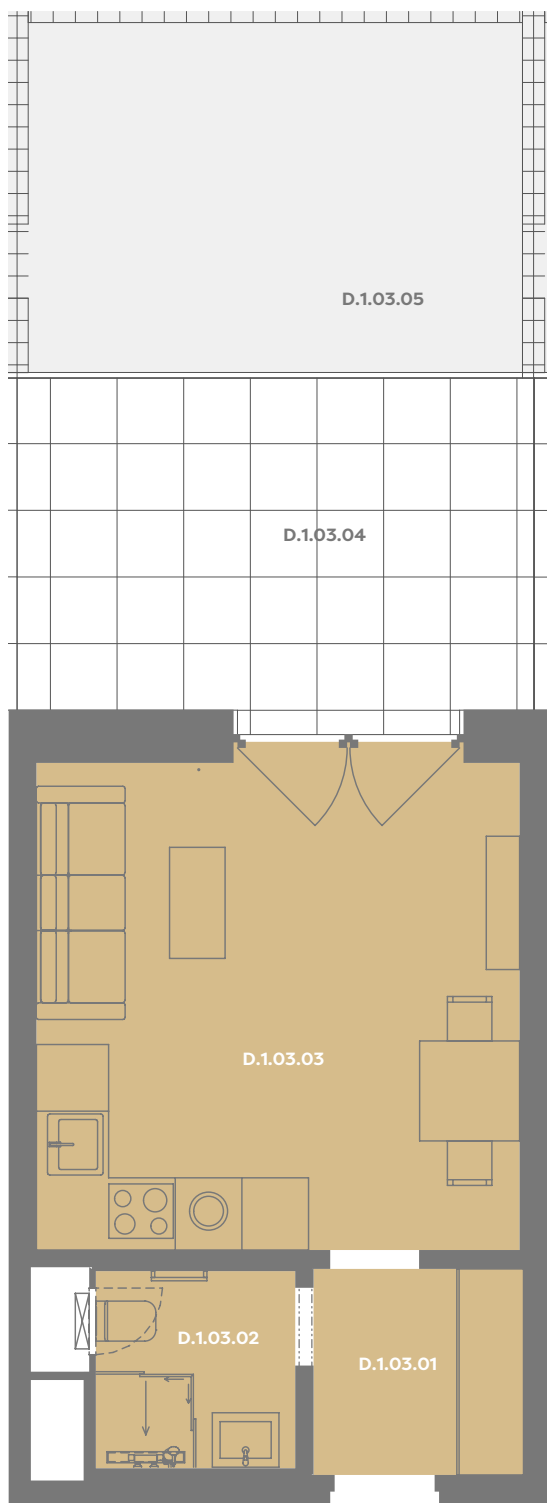

# Byt D\_1.03

1+kk

Dios

Budova **D**

Patro **1.np**

Energetický štítek budovy **B**

Budova

Umístění na patře

D.1.03.01 CHODBA **3,51 m<sup>2</sup>**

D.1.03.02 KOUPELNA **3,19 m<sup>2</sup>**

D.1.03.03 OBÝVACÍ POKOJ+KK **19,45 m<sup>2</sup>**

**Užitná plocha 26,17 m<sup>2</sup>**

**Plocha příček 1,48 m<sup>2</sup>**

**Plocha dle nařízení vlády 27,65 m<sup>2</sup>**

D.1.03.04 TERASA **14,55 m<sup>2</sup>**

D.1.03.05 ZAHRÁDKA **15,23 m<sup>2</sup>**