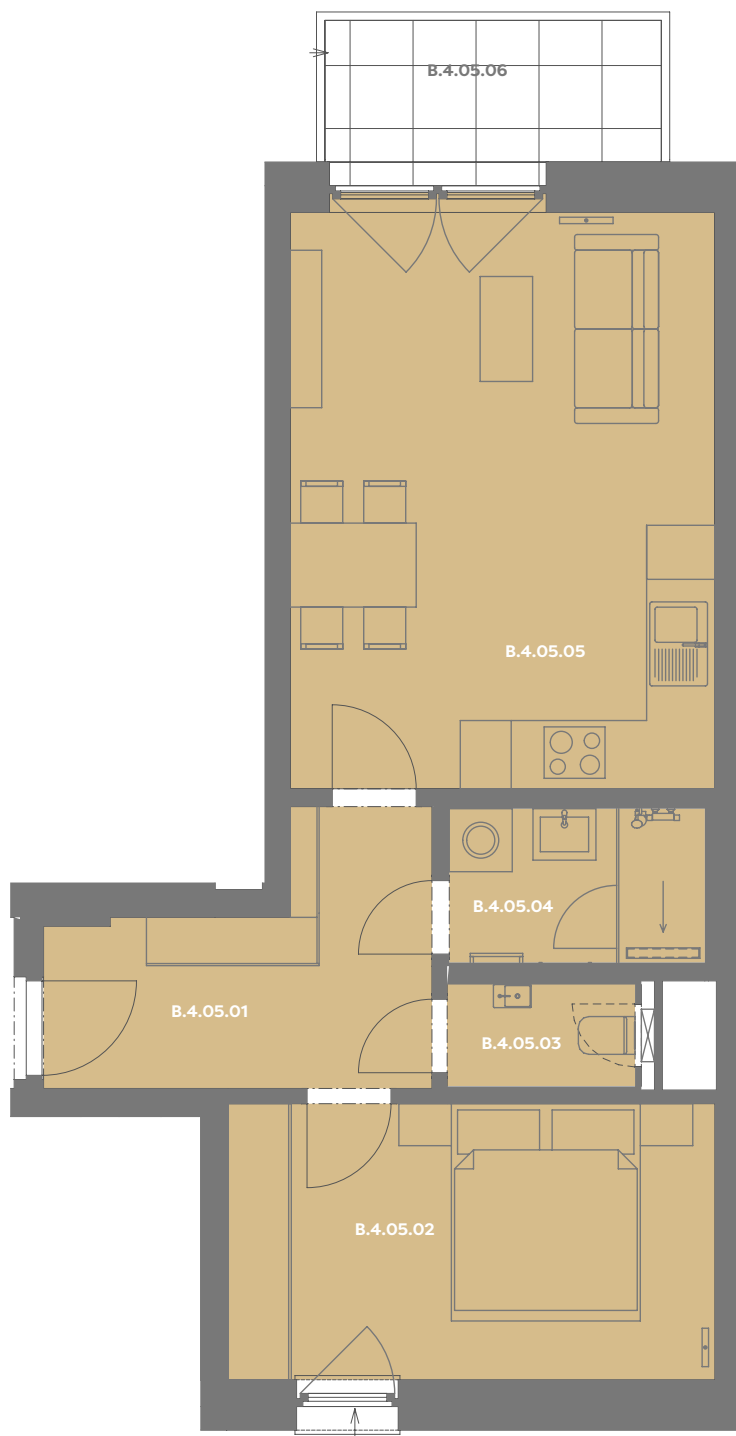

Byt B_4.05

2+kk

Dios

Budova **B**

Patro **4.np**

Energetický štítek budovy **B**

Budova

Umístění na patře

B.4.05.02 LOŽNICE **12,19 m²**

B.4.05.03 WC **1,74 m²**

B.4.05.04 KOUPELNA **3,57 m²**

B.4.05.05 OBÝVACÍ POKOJ+KK **22,61 m²**

B.4.04.05 OBÝVACÍ POKOJ+KK **22,61 m²**

Užitná plocha 47,49 m²

Plocha příček 2,24 m²

Plocha dle nařízení vlády 49,73 m²

B.4.05.06 BALKÓN **4,78 m²**