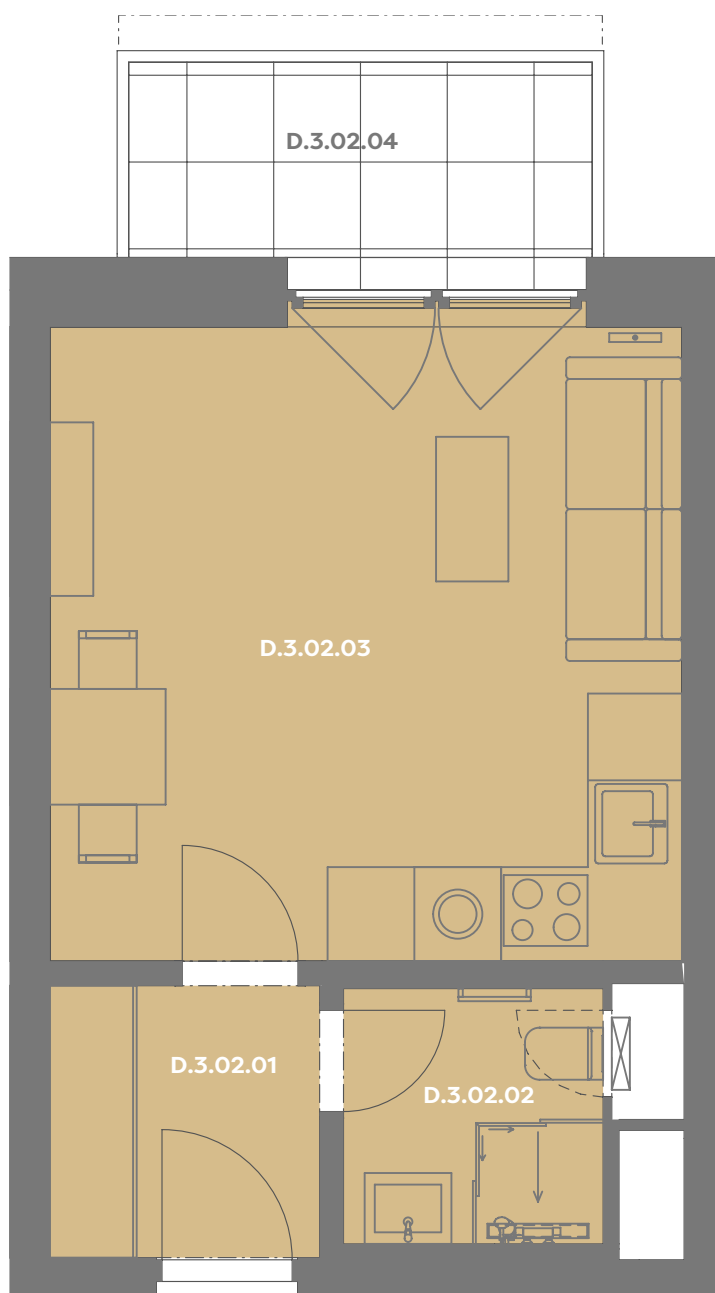

Byt D_3.02

1+kk

Dios

Budova **D**

Patro **3.np**

Energetický štítek budovy **B**

Budova

Umístění na patře

D.3.02.01 CHODBA **3,51 m²**

D.3.02.02 KOUPELNA **3,17 m²**

D.3.02.03 OBÝVACÍ POKOJ+KK **19,56 m²**

Užitná plocha 26,18 m²

Plocha příček 1,47 m²

Plocha dle nařízení vlády 27,65 m²

D.3.02.04 BALKÓN **4,78 m²**